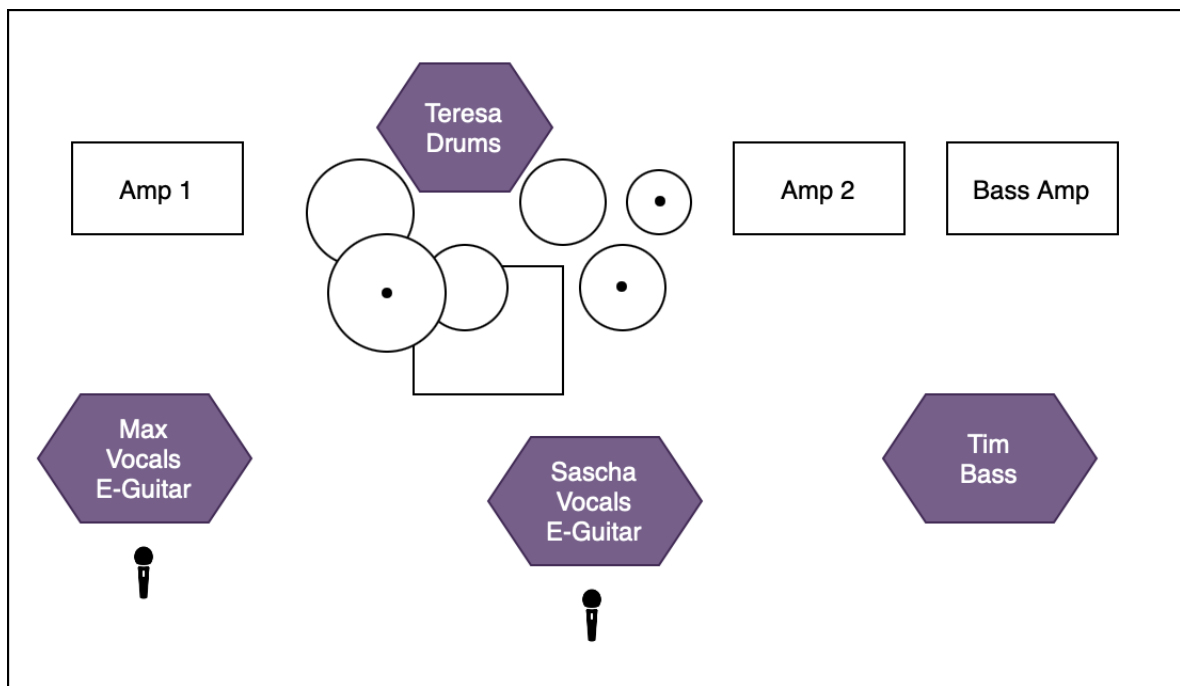

Golden Fin - Tech Rider

Kontakt

Sascha Dobschal (+49 176 6146 6148), mail@goldenfin.band, www.goldenfin.band

Equipment

Instrument	Benötigen wir	Bringen wir mit
Guitar Amp 1	Mic (zB SM57), XLR Kabel, Ständer klein	Amp Topteil + 1x 12" Box
Guitar Amp 2	Mic (zB SM57), XLR Kabel, Ständer klein	Amp Combo
Bass Amp	XLR Kabel	Amp Combo, DI Box
Vocals 1	XLR Kabel, Ständer	Mikro SM58
Vocals 2	XLR Kabel, Ständer	Mikro SM58
Drums	Mics, XLR Kabel, Ständer	Base Drum, Snare, 2 Toms, Crash, Ride, HiHat
In Ear Monitoring	4x XLR Kabel	1x EIM Funke, 3x Kopfhörer-Verstärker, 4x Kopfhörer

- Benötigen 3x Strom vorne (Pedal-Boards) und 3x Strom hinten (Amps) an der Bühne
- Bringen ein 3m x 0.5cm Backdrop mit. Schwarz mit weißer Schrift.

Stage

FOH
↓